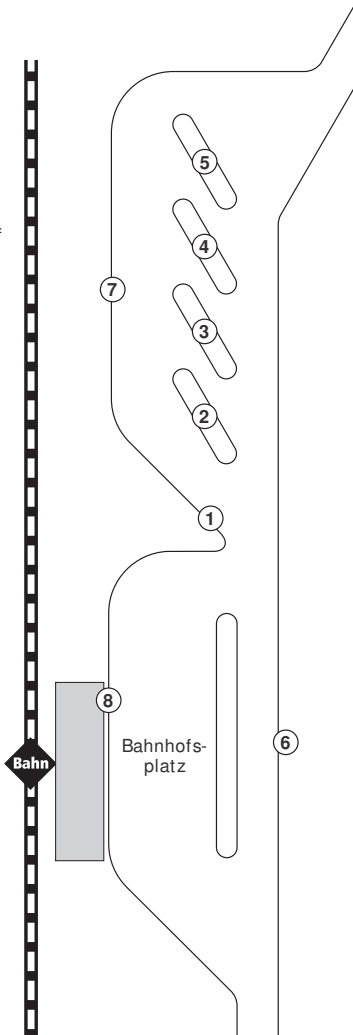

- **RE3** > Prenzlau > Greifswald
  > Stralsund Hbf > Schwedt (Oder)
- **RE3** > Eberswalde Hbf > Südkreuz
  > Falkenberg (Elster) > Lutherstadt Wittenberg
- **RB61** > Schwedt (Oder)
- **RB62** > Eberswalde Hbf
- **RB62** > Prenzlau
- **RB66** > Szczecin (PL)
- **RB66** > Eberswalde Hbf > Gesundbrunnen