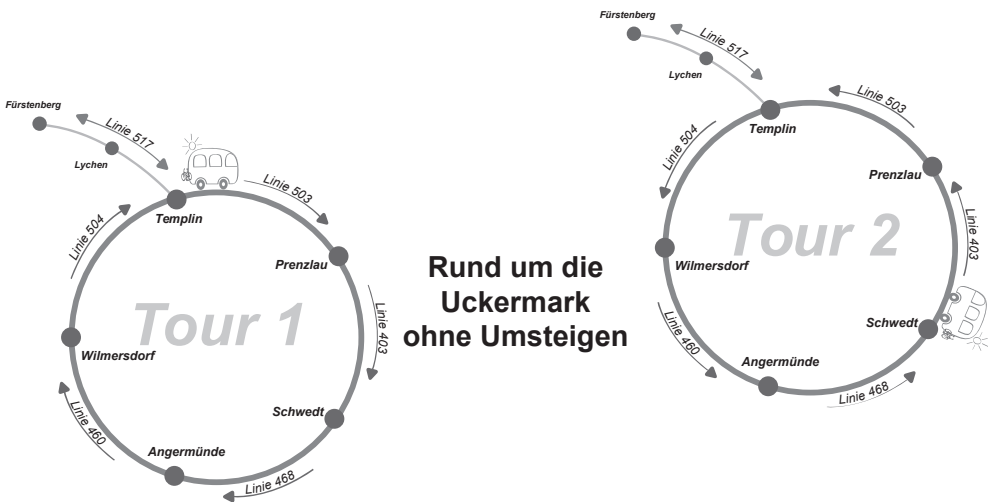

Die
Uckermark
entdecken

UckermarkShuttle

Immer Wochenende und feiertags.

Besonders praktisch!

In der Zeit von April bis Oktober ist die Fahrradmitnahme für ca. 3 Fahrräder möglich. Sollte mehr Platz benötigt werden, einfach vorher telefonisch unter 03332 442-615 anmelden.

11/2023

www.WirbewegenSie.de