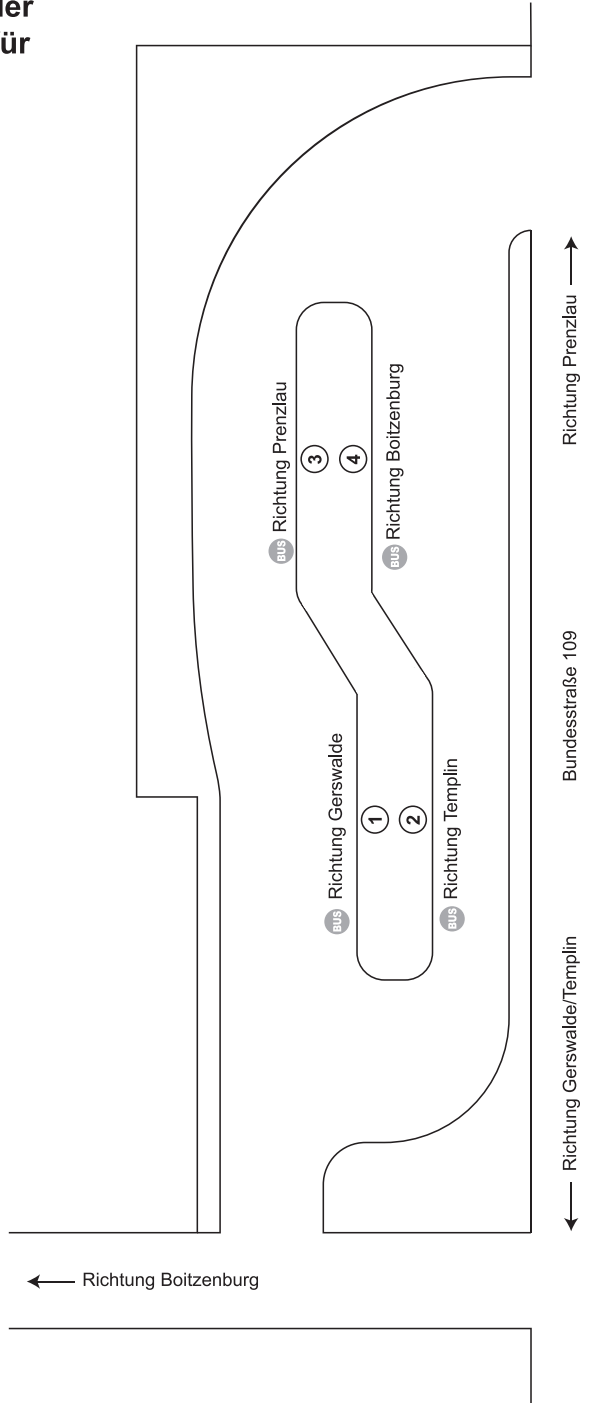

Übersichtsplan der Abfahrtsstände für KOM Haßleben