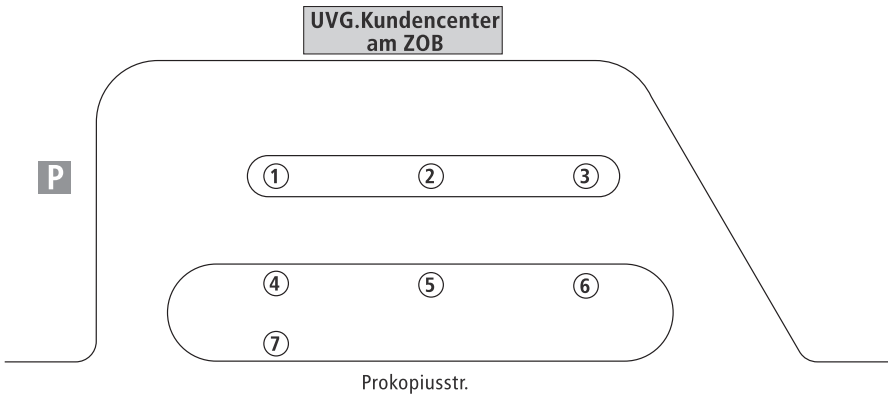

Übersichtsplan der Abfahrtsstände für KOM Templin am Zentralen Omnibusbahnhof (ZOB)

- ① 531 Stadtlinie
- ② 504 ▶ Gerswalde ▶ Angermünde
  517 ▶ Lychen ▶ Fürstenberg
- ③ 502 ▶ Haßleben ▶ Prenzlau
  503 ▶ Boitzenburg ▶ Prenzlau
- ④ 518 ▶ Ganderitz
  519 ▶ Boitzenburg
- ⑤ 509 ▶ Groß Väter
  514 ▶ Netzwow
- ⑥ 508 ▶ Gollin
  510 ▶ Milmersdorf ▶ Stegelitz
  515 ▶ Ringenwalde ▶ Joachimsthal
- ⑦ 531 Stadtlinie