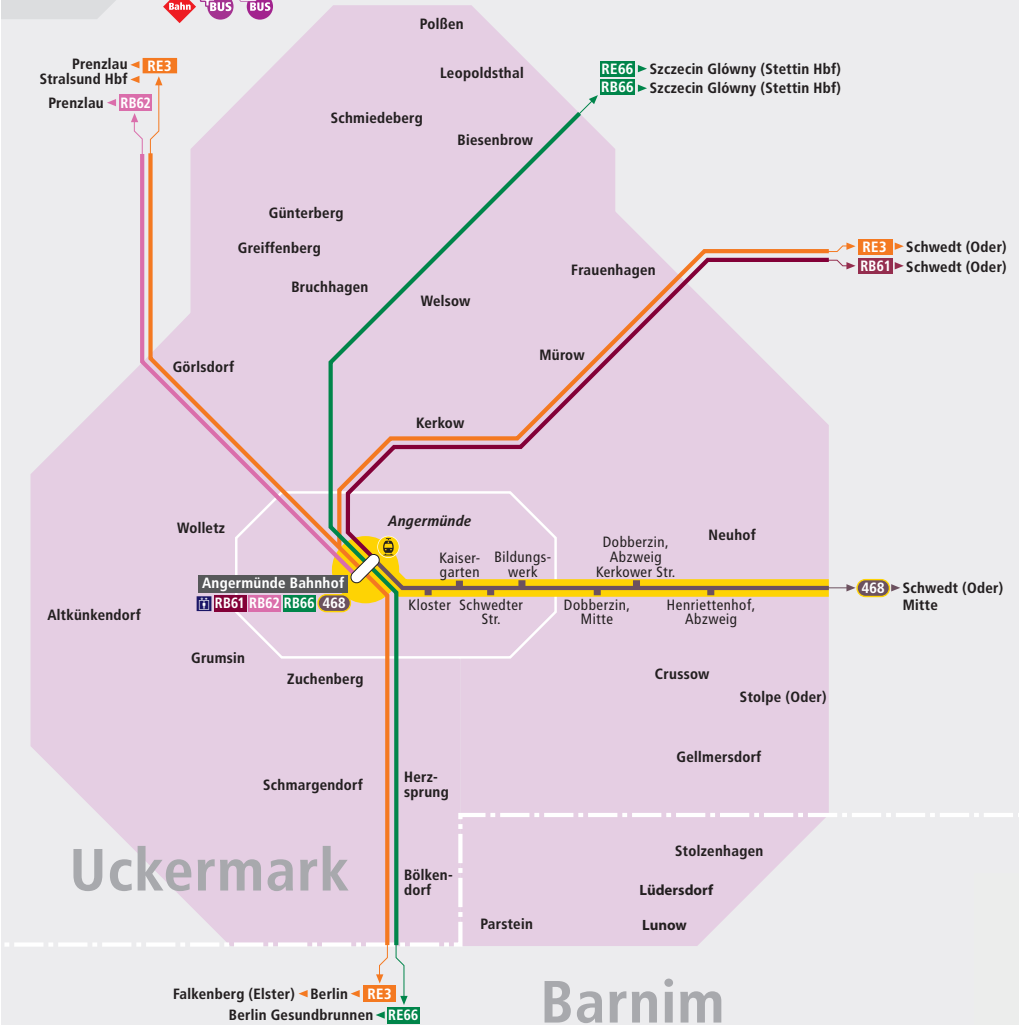

03/2023

Linie 476
 Angermünde,
 Herzsprung,
 Bölkendorf,
 Schmargendorf,
 Zuchenberg,
 Altkünkendorf,
 Grumsin, Kerkow,
 Görtsdorf, Wolletz,
 Angermünde

Linie 477
 Angermünde, Kerkow,
 Welsow, Bruchhagen,
 Greiffenberg,
 Biesenbrow,
 Leopoldsthal, Polßen,
 Schmiedeberg,
 Peetzig, Steinhöfel,
 Friedrichsfelde,
 Neuhaus, Wilmersdorf

Linie 478
 Angermünde,
 Kerkow, Frauenhagen,
 Ziethenmühle,
 Mürow, Neuhof,
 Crussow, Stolpe,
 Gellmersdorf,
 Neukünkendorf,
 Parstein, Lüdersdorf,
 Stolzenhagen, Lunow

www.WirbewegenSie.de

Uckermark

Rufbus Angermünde R476, R477, R478

Legende

-  Linie des Bahn-Regionalverkehrs mit Umsteigebahnhof
-  PlusBus-Linie mit Haltestelle und Verknüpfungspunkt; hier besteht Übergang zur Bahn bzw. zu anderen PlusBus-Linien innerhalb von 15 Minuten
-  Fernbahnhof
-  Barrierefreier Zugang/Aufzug