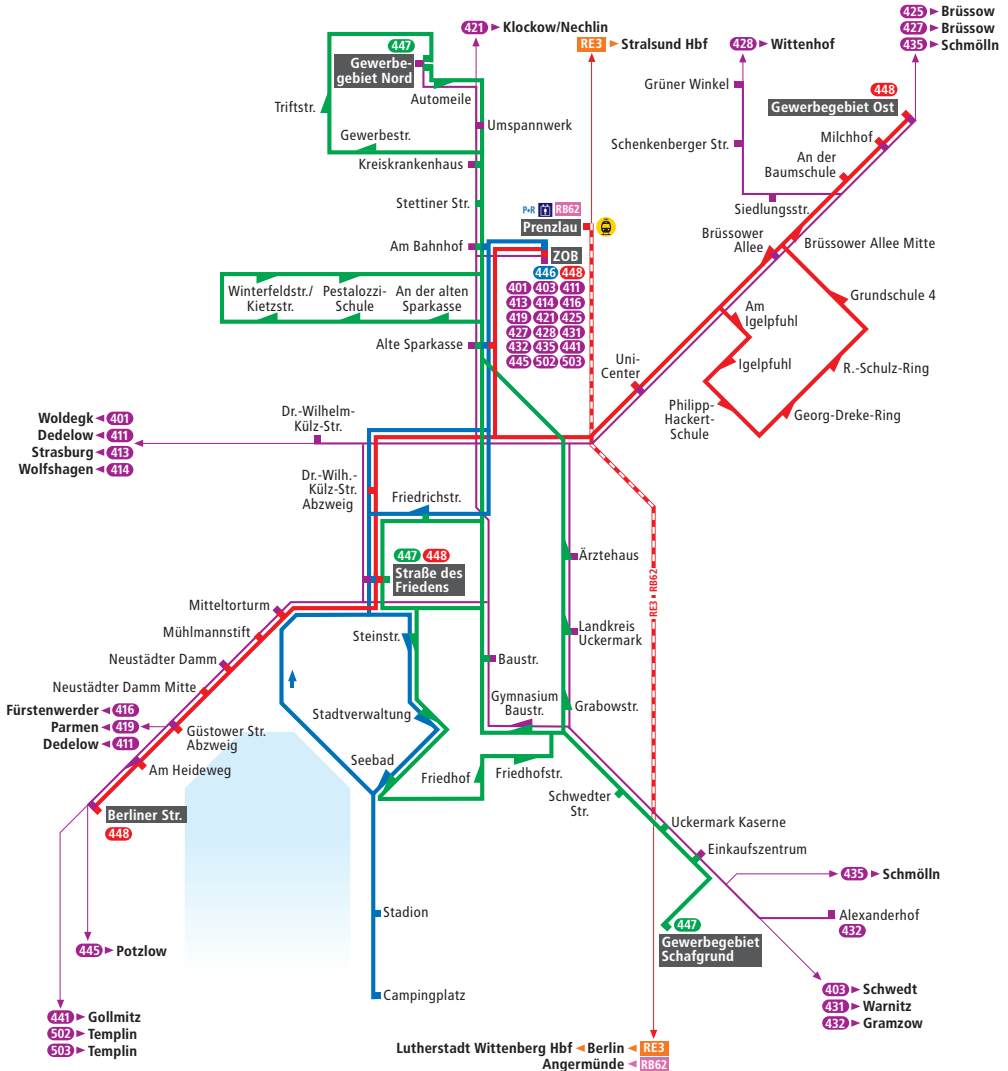

Prenzlau Liniennetz Stadtverkehr

Legende

Information