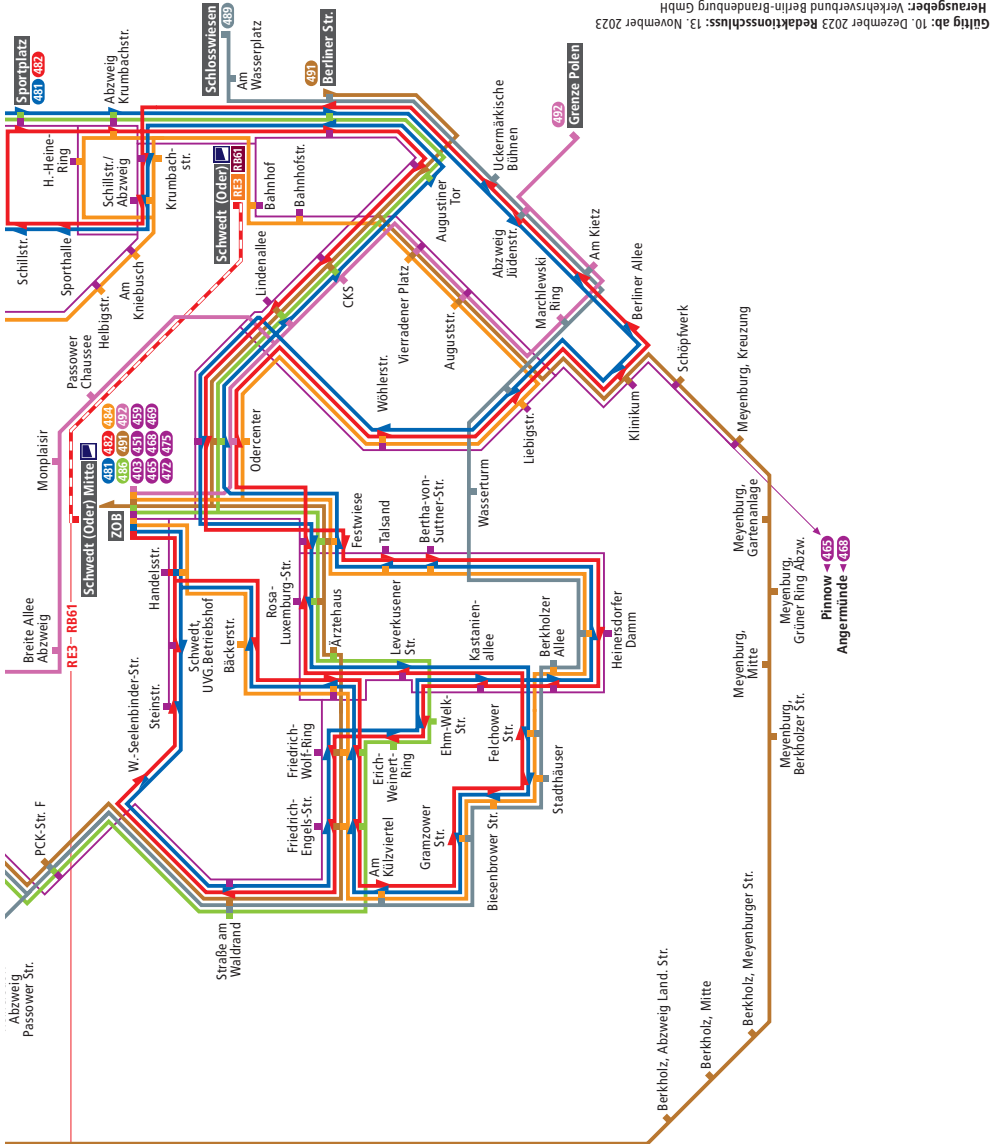

Berlin -> RE3
Jüterbog -> RE3
Lutherstadt -> RE3
Wittenberg Hof -> RE3
Angermünde -> RB61

Abzweig Passower Str.
PCK-Str. F
Monplaisir
Schillstr.
Sportplatz
H.-Heine-Ring
Abzweig Krumbachstr.
Schillstr./Abzweig
Am Kniebusch
Krumbachstr.
Schlosswiesen
Am Wasserplatz
Berliner Str.
Schillstr.
Sporthalle
Heibigstr.
Passower Chaussee
Schwell (Oder) Mitte
ZOB
Handlsstr.
Steinstr.
W.-Seelenbinder-Str.
UVG-Betriebshof
Bäckerstr.
Rosas-Luxemburg-Str.
Wöhlerstr.
Odercenter
Festwiese
Talсанд
Bertha-von-Suttner-Str.
Wasserturm
Liebigstr.
Auguststr.
Augustiner Tor
Uckermarkische Bühnen
Grenze Polen
Am Kietz
Berlimer Allee
Schöpfwerk
Meyenburg, Kreuzung
Meyenburg, Gartennähe
Meyenburg, Mitte
Meyenburg, Berkenhofer Str.
Pinnow -> RB65
Angermünde -> RB68