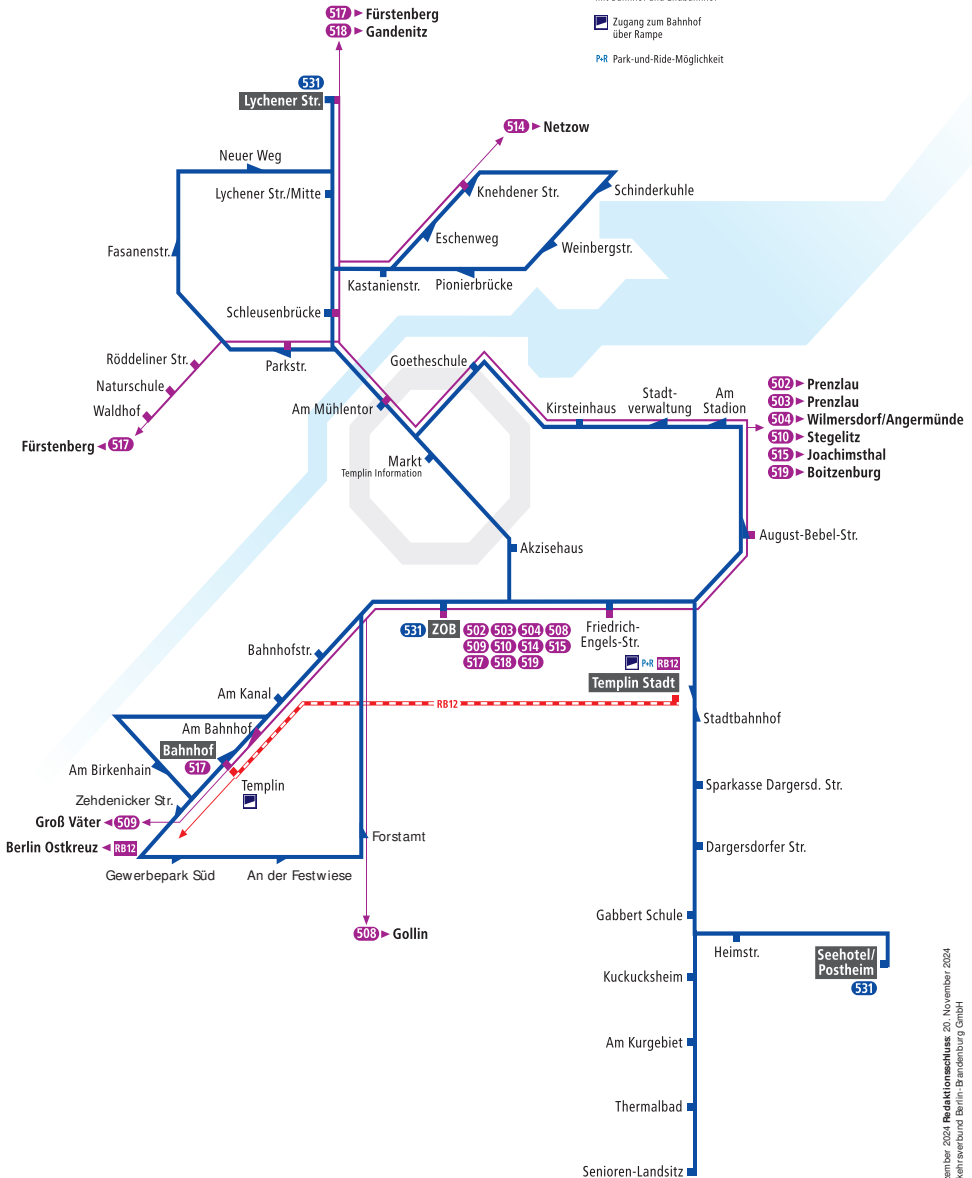

Templin Linienetz Stadtverkehr

Legende

Information