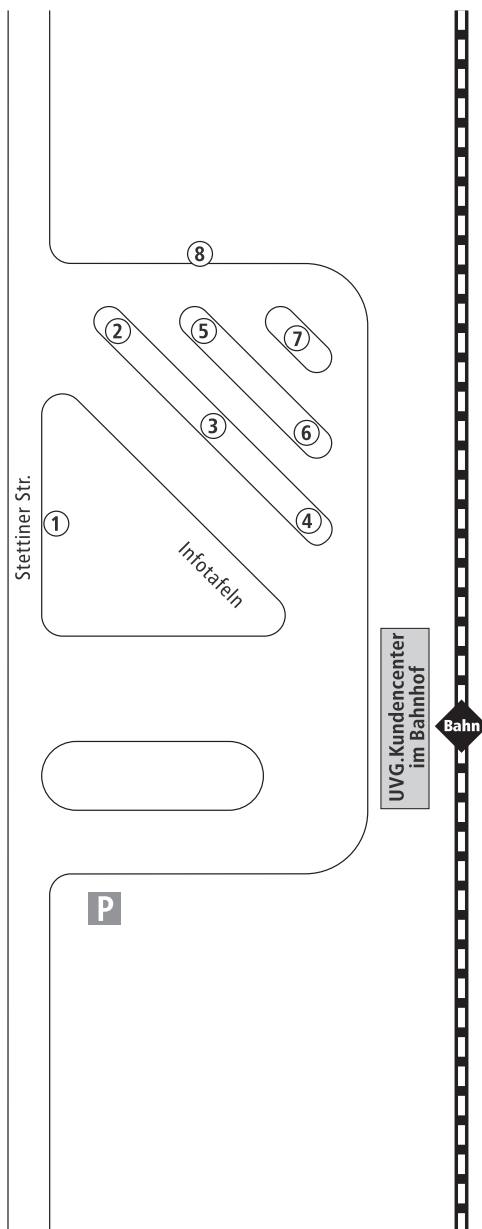

Übersichtsplan der Abfahrtsstände für KOM Prenzlau am Zentralen Omnibusbahnhof (ZOB)

- ① 421 ▶ Tornow ▶ Nechlin ▶ Klockow
  447 Stadtlinie
- ② 413 ▶ Strasburg
  414 ▶ Hetzdorf ▶ Wolfshagen
  419 ▶ Parmen
  502 ▶ Haßleben ▶ Templin
  503 ▶ Boitzenburg ▶ Templin
- ③ 411 ▶ Dedelow
  416 ▶ Fürstenwerder
- ④ 401 ▶ Zernikow ▶ Woldegk
- ⑤ 403 ▶ Gramzow ▶ Schwedt
  425 ▶ Brüßow
- ⑥ 427 ▶ Wallmow ▶ Brüßow
  431 ▶ Gramzow ▶ Warnitz
- ⑦ 435 ▶ Schmölln
  441 ▶ Gollmitz
  445 ▶ Potzlow ▶ Warnitz
- ⑧ 432 ▶ Seelübbe ▶ Kleinow
  448 Stadtlinie
- RE3 ▶ Anklam ▶ Greifswald
  ▶ Stralsund
- RE3 ▶ Eberswalde ▶ Südkreuz
  ▶ Falkenberg (Elster)
- RB62 ▶ Angermünde ▶ Eberswalde