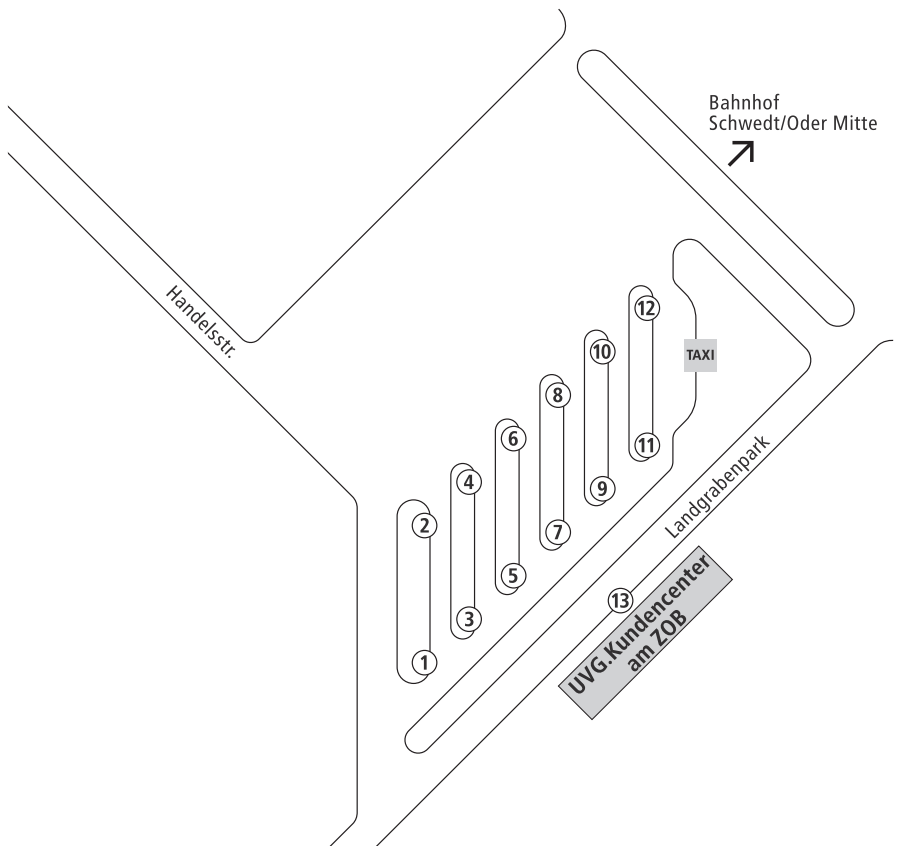

Übersichtsplan der Abfahrtsstände für KOM Schwedt/Oder am Zentralen Omnibusbahnhof (ZOB)

① 481 Stadtlinie	⑦ 403 ▶ Prenzlau
486 Stadtlinie	451 ▶ Landin ▶ Pinnow ▶ Mürow ▶ Angermünde
② 482 Stadtlinie	⑧ 472 ▶ Kunow ▶ Casekow
484 Stadtlinie ▶ Vierraden ▶ Gatow	⑨ 459 ▶ Stendell ▶ Schönow ▶ Blumberg ▶ Casekow ▶ Wartin
③ 492 Stadtlinie ▶ Grenze	⑩ 465 ▶ Pinnow
④ 491 Stadtlinie ▶ Heinersdorf ▶ Meyenburg	475 ▶ Wilmersdorf ▶ Templin
⑤ 468 ▶ Criewen ▶ Angermünde	⑪ Sonderfahrten
⑥ 469 ▶ Gatow ▶ Gartz	⑫ Sonderfahrten
	⑬ Endhaltestelle für Ausstieg