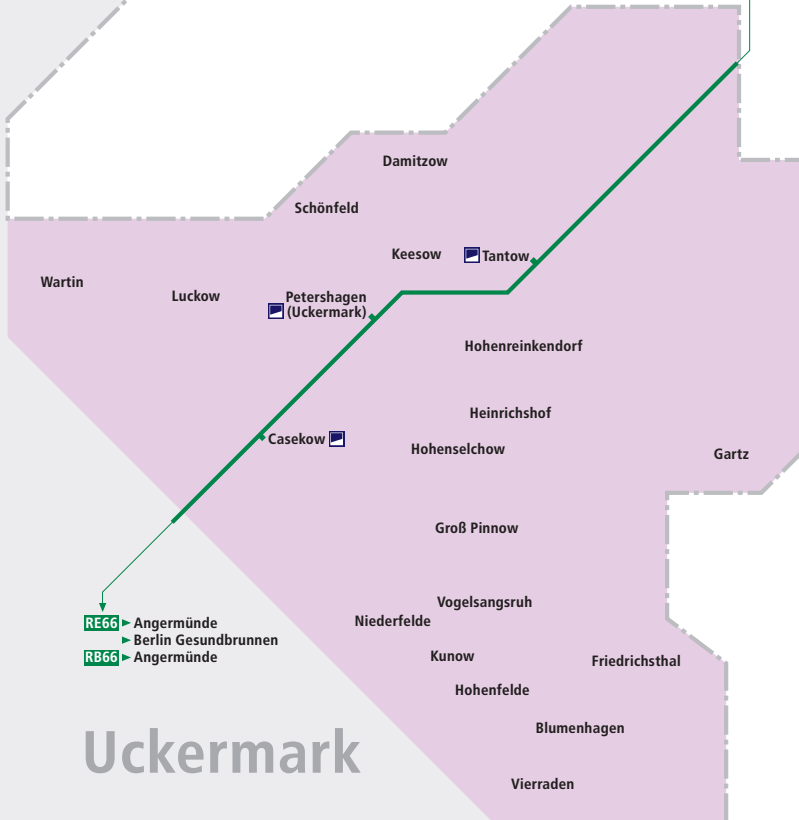

www.WirbewegenSie.de

Uckermark

Rufbus Gartz

R487, R488

RE66 ▶ Szczecin Główny (Stettin Hbf)
RB66 ▶ Szczecin Główny (Stettin Hbf)

RE66 ▶ Angermünde
▶ Berlin Gesundbrunnen
RB66 ▶ Angermünde

Uckermark

Legende