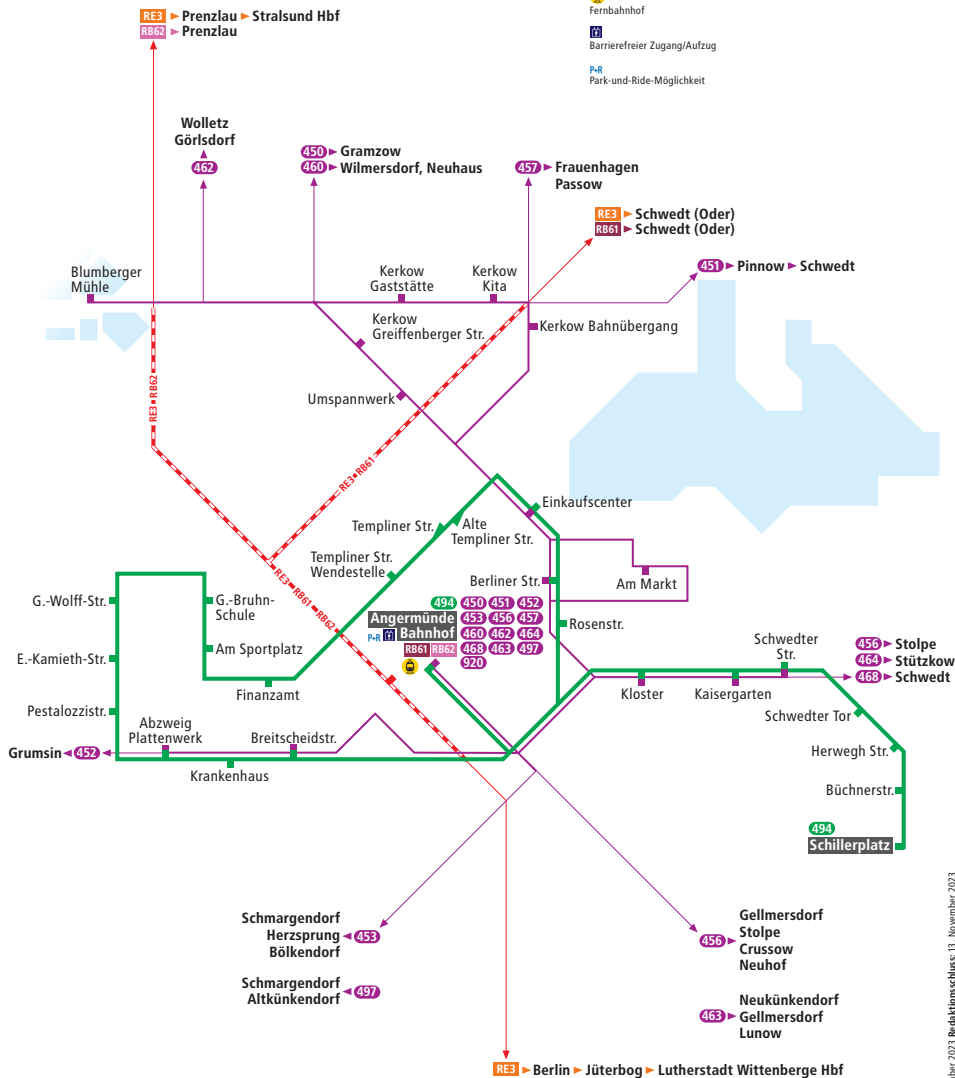

Angermünde Liniennetz Stadtverkehr

Legende

- **435**
  Buslinie mit Haltestelle, Haltestelle nur in Pfeilrichtung und Endhaltestelle
- **459**
  Regional-Buslinie mit Haltestelle, Haltestelle nur in Pfeilrichtung und Endhaltestelle
- **RB62**
  Linie des Bahn-Regionalverkehrs mit Bahnhof und Endbahnhof
- Fernbahnhof
- Barrierefreier Zugang/Aufzug
- Park- und Ride-Möglichkeit

Information

- Uckermärkische Verkehrsgesellschaft mbH
  Steinstraße 5, 16303 Schwedt/Oder
  ☎ (03332) 442 700
  UVG Kundencenter im Bahnhof
  16278 Angermünde
  ☎ (03352) 442 674
- Verkehrsverbund Berlin-Brandenburg GmbH
  ☎ (30) 25 41 41