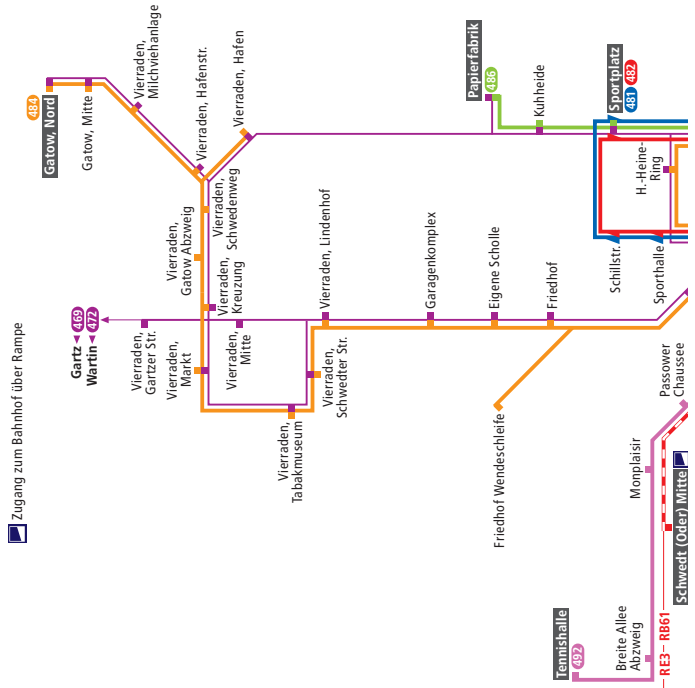

Schwedt

Linienetz Stadtverkehr

BUS

Bahn

Legende

- 481 Buslinie mit Haltestelle, Haltestelle nur in Pfeilrichtung und Endhaltestelle
- 483 Regional-Buslinie mit Haltestelle, Haltestelle nur in Pfeilrichtung und Endhaltestelle
- RE3 Linie des Bahn-Regionalverkehrs mit Bahnhof und Endbahnhof
- Zugang zum Bahnhof über Rampe

Information

Verkehrsverbund Berlin-Brandenburg GmbH
☎ (030) 25 41 41 41