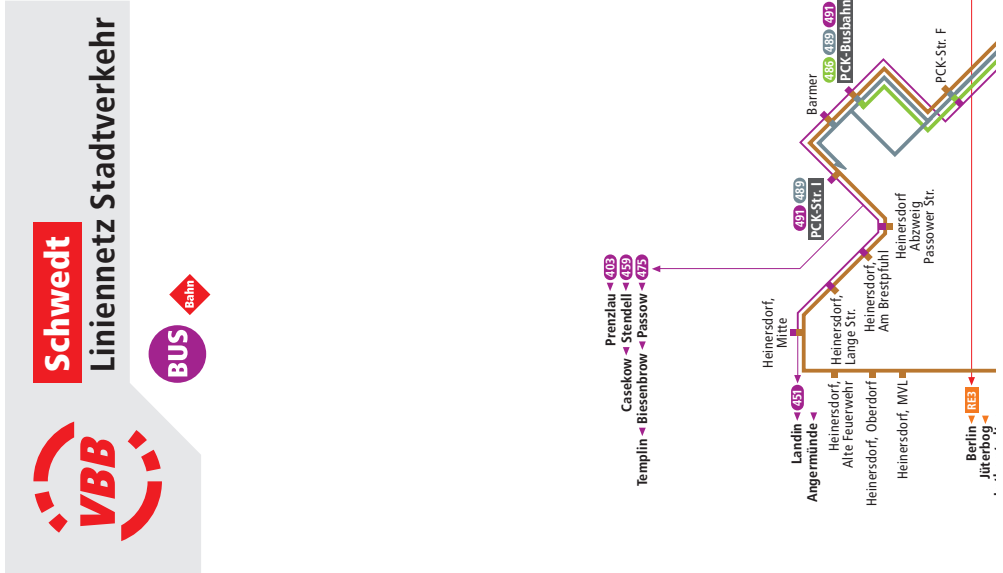

Schwedt

Linienetz Stadtverkehr

BUS

Bahn

Legende

- 481 Buslinie mit Haltestelle, Haltestelle nur in Pfeilrichtung und Endhaltestelle
- 483 Regional-Buslinie mit Haltestelle, Haltestelle nur in Pfeilrichtung und Endhaltestelle
- RE3 Linie des Bahn-Regionalverkehrs mit Bahnhof und Endbahnhof
- Zugang zum Bahnhof über Rampe

Information

Verkehrsverbund Berlin-Brandenburg GmbH
☎ (030) 25 41 41 41